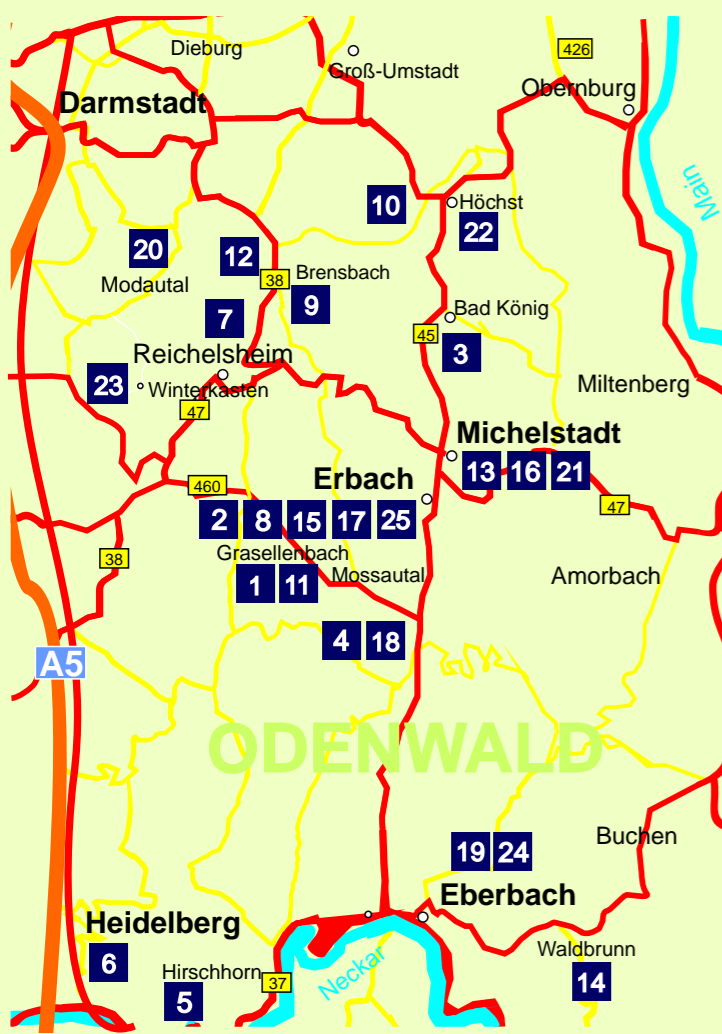

Ateliers und Werkstätten der KunstHandwerker im Odenwald

www.kunsthanderkodenwald.de
info@kunsthanderkodenwald.de

5. Ausgabe 2020 Auflage 10.000 Gestaltung: www.claudia-diehl.de

Der Odenwald in seiner Ursprünglichkeit, mit der schönen Natur und den wechselnden Stimmungen hat von jeher **Künstler** und **KunstHandwerker** in seinen Bann gezogen.